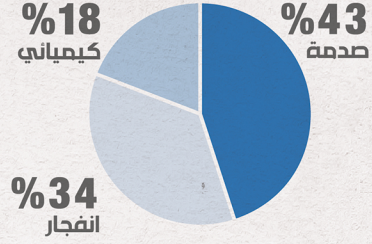

حصيلة الإعتداء الإسرائيلي على جنوب لبنان

لغاية 12 آذار 2024

نازحون

90,859

الشهداء

317

الاستشفاء

247

الإصابات

1,203

الإصابات حسب الجنس والجنسية والعمر

اسباب الإصابات

خريطة توزع القصف الإسرائيلي على الجنوب