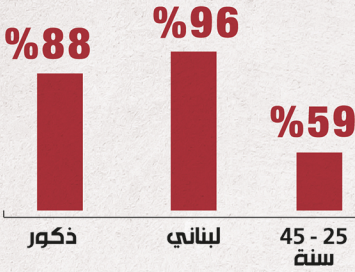

حصيلة الإعتداء الإسرائيلي على جنوب لبنان

لغاية 12 آذار 2024

نازحون

90,859

الشهداء

317

الاستشفاء

247

الإصابات

1,203

الإصابات حسب الجنس والجنسية والعمر

اسباب الإصابات

خريطة توزع القصف الإسرائيلي على الجنوب