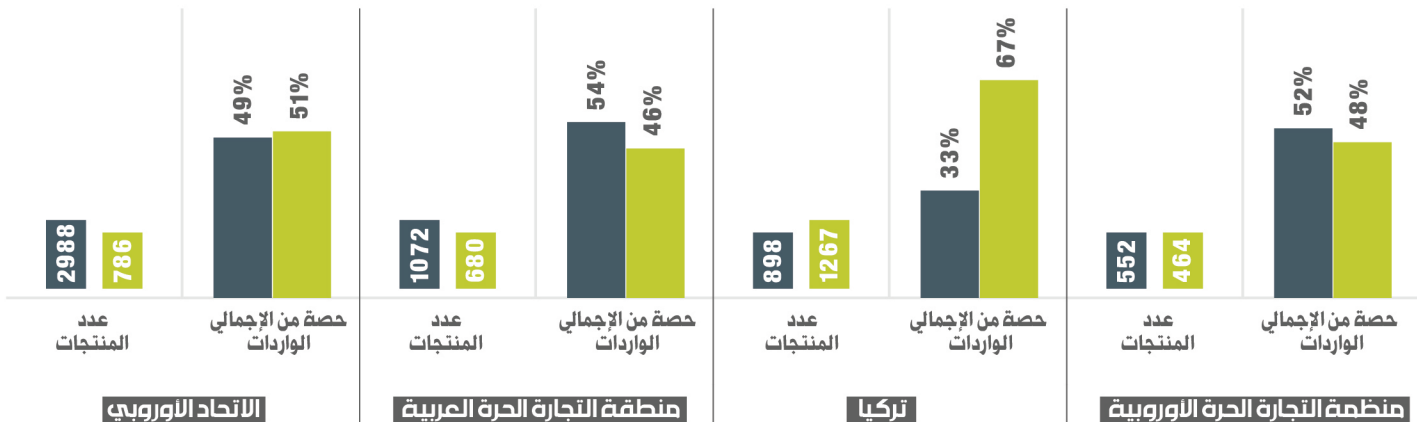

العجز في الميزان التجاري اللبناني 2000 - 2021

عدد المنتجات القديمة والجديدة ونسبة من إجمالي الواردات بحسب المنطقة التجارية

■ منتجات قديمة (تم استيرادها في 2000 و 2019)

■ منتجات جديدة (مستوردة عام 2019 فقط)