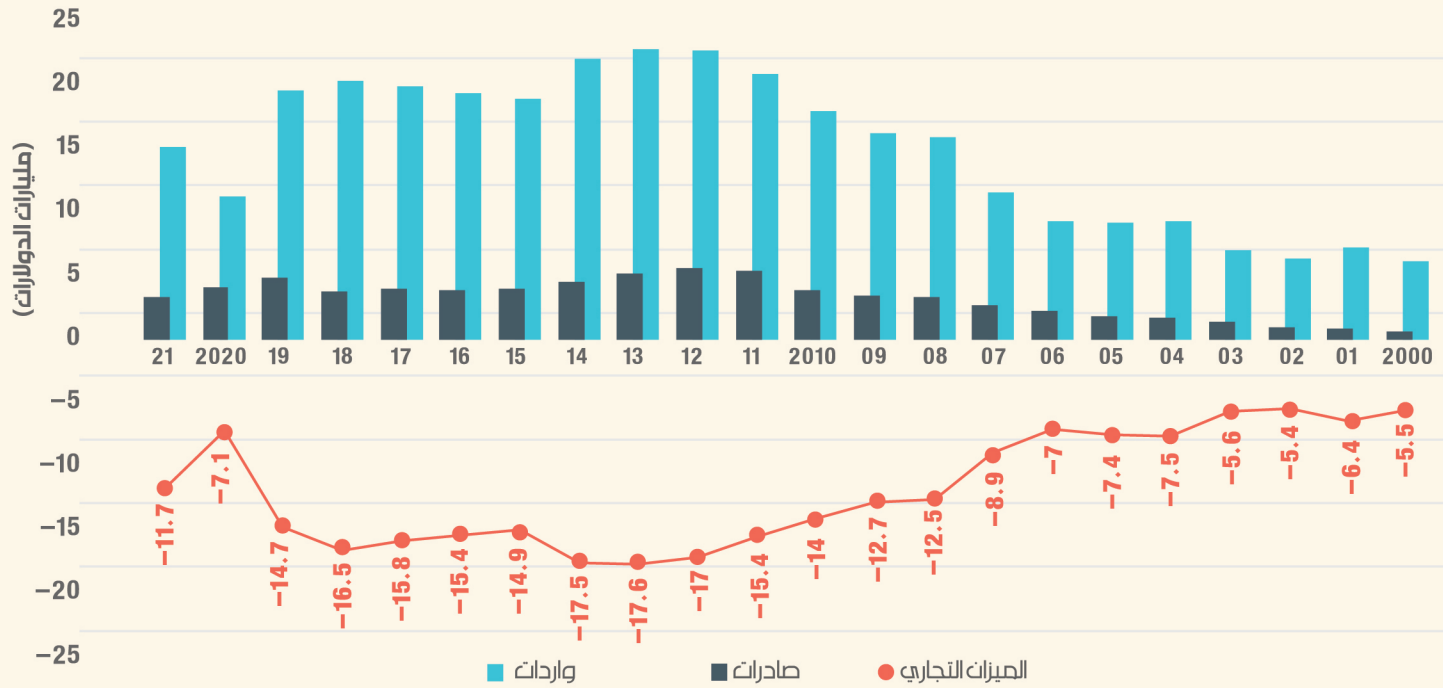

العجز في الميزان التجاري اللبناني 2000 - 2021

عدد المنتجات القديمة والجديدة ونسبة من إجمالي الواردات بحسب المنطقة التجارية

■ منتجات قديمة (تم استيرادها في 2000 و 2019)

■ منتجات جديدة (مستوردة عام 2019 فقط)