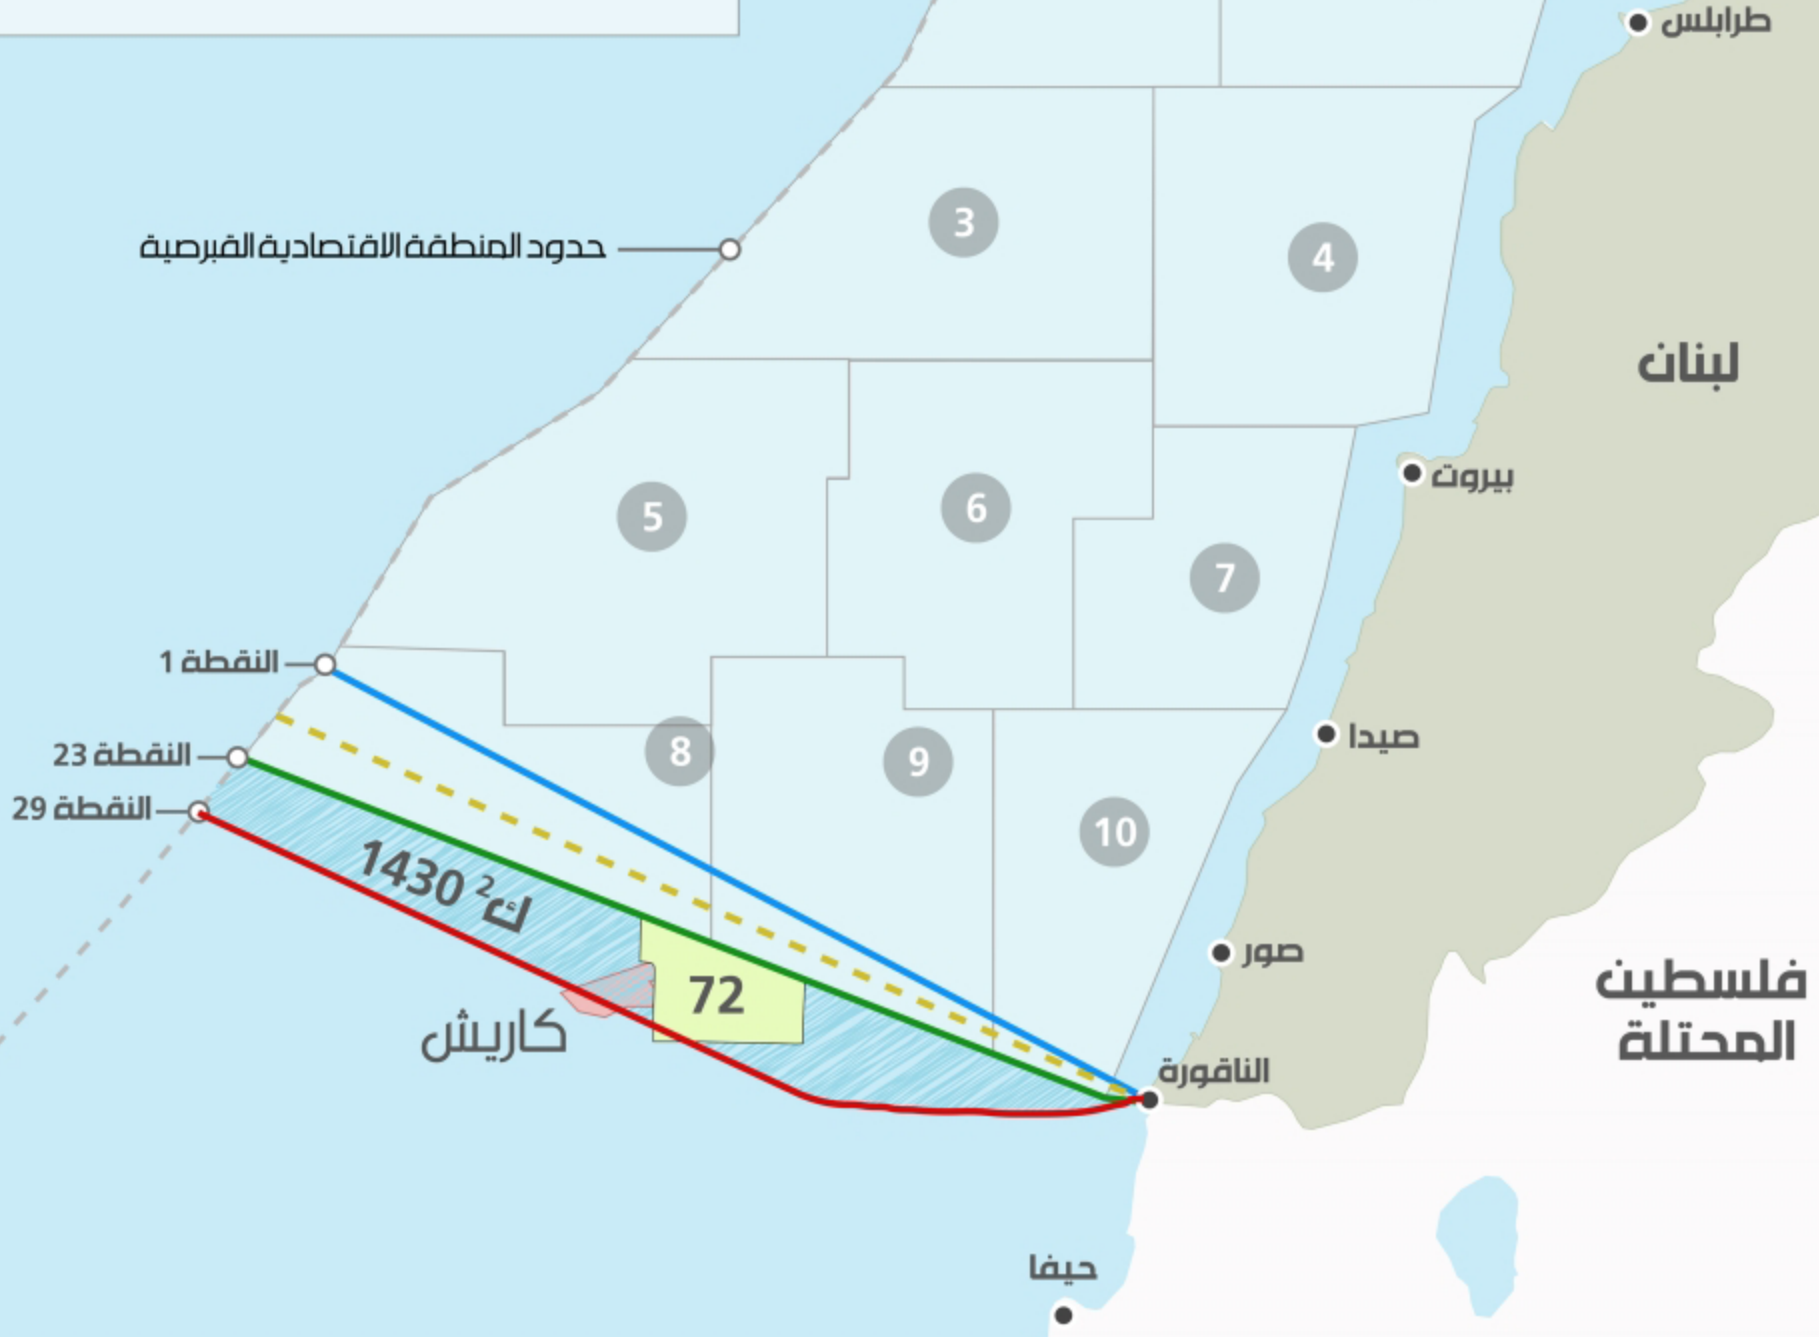

# خطوط التفاوض بين لبنان والعدو لترسيم الحدود البحرية الجنوبية

الخط الذي اودعه العدو لدى الامم المتحدة عام 2010

الخط المعلن من قبل لبنان

خط هوف

الخط المقترح من قبل الجيش اللبناني للحدود البحرية الجنوبية

المساحة التي تؤكد دراسات الجيش أنها تعود إلى لبنان، وتقترب تعديك مرسوم الحدود البحرية لإضافتها إلى المنطقة الاقتصادية اللبنانية الخالصة