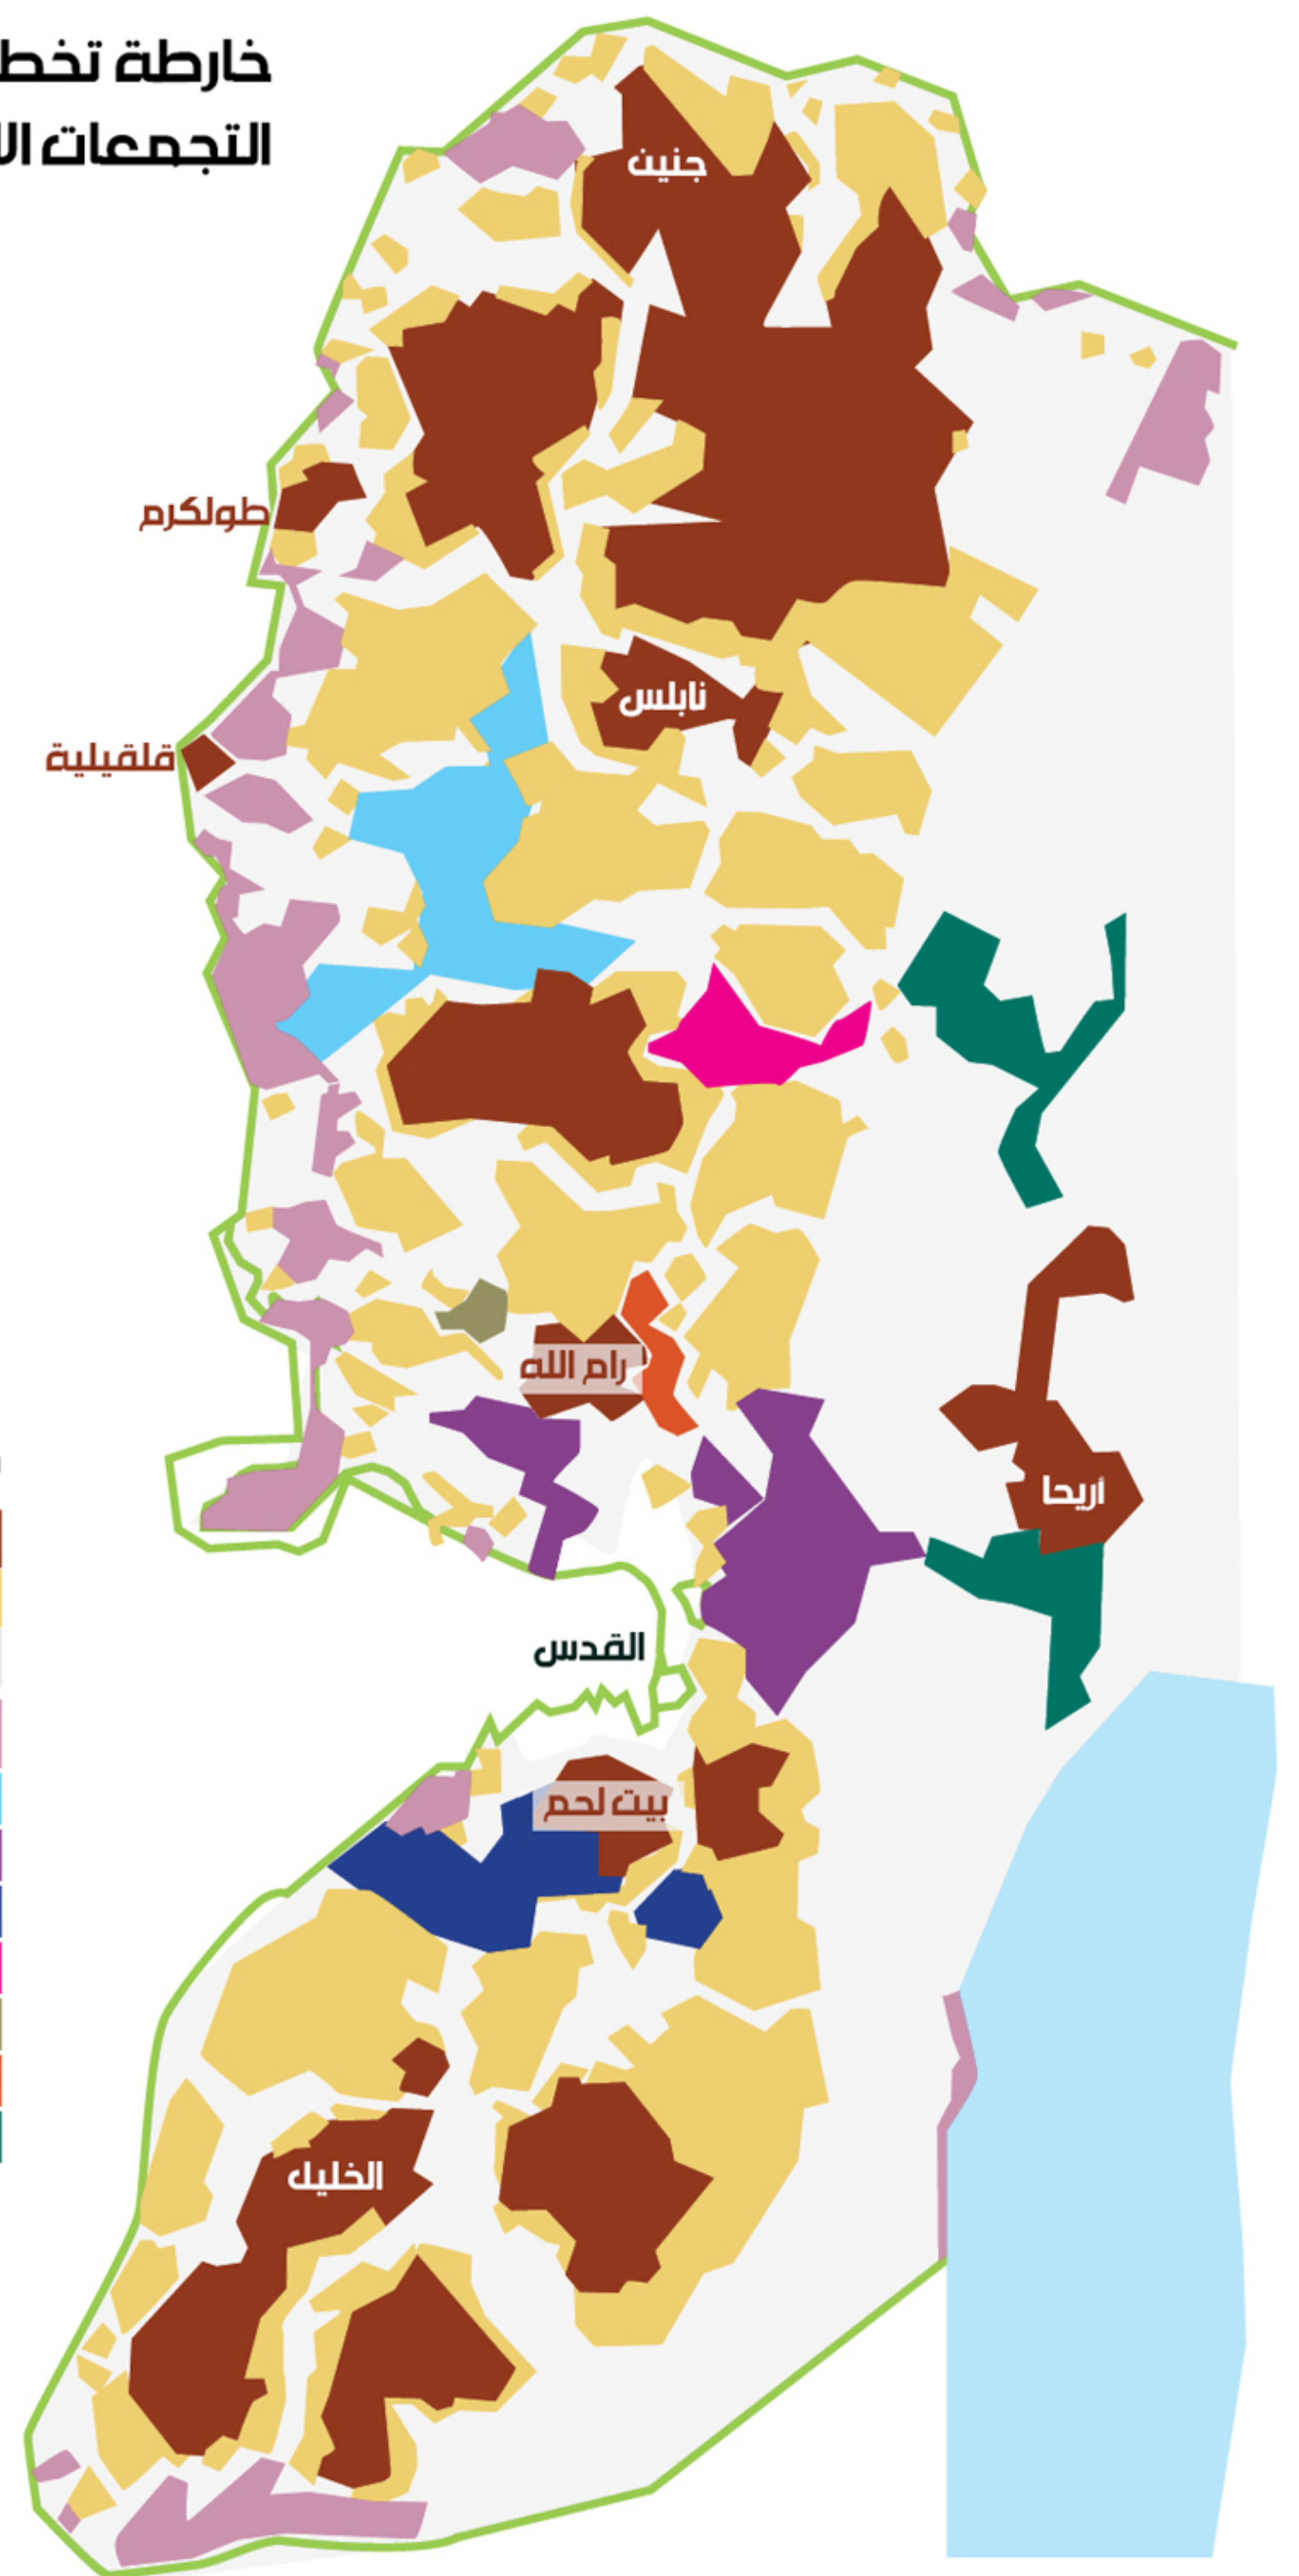

خارطة تخطيطية
مناطق السلطات
القضائية للمستوطنات

مفتاح الخريطة

مناطق أ
مناطق ب
مناطق ج
مناطق السلطات القضائية للمستوطنات

خارطة تخطيطية
التجمعات الاستيطانية

مفتاح الخريطة

مناطق أ
مناطق ب
مناطق ج
خط التماس او ما يعرف بالمناطق العازلة
جدار نابلس الغربية
محيط القدس
«غوش عتصيون»
«غوش شيبلا»
«طلمون»
«بيت إيك»
غور الاردن