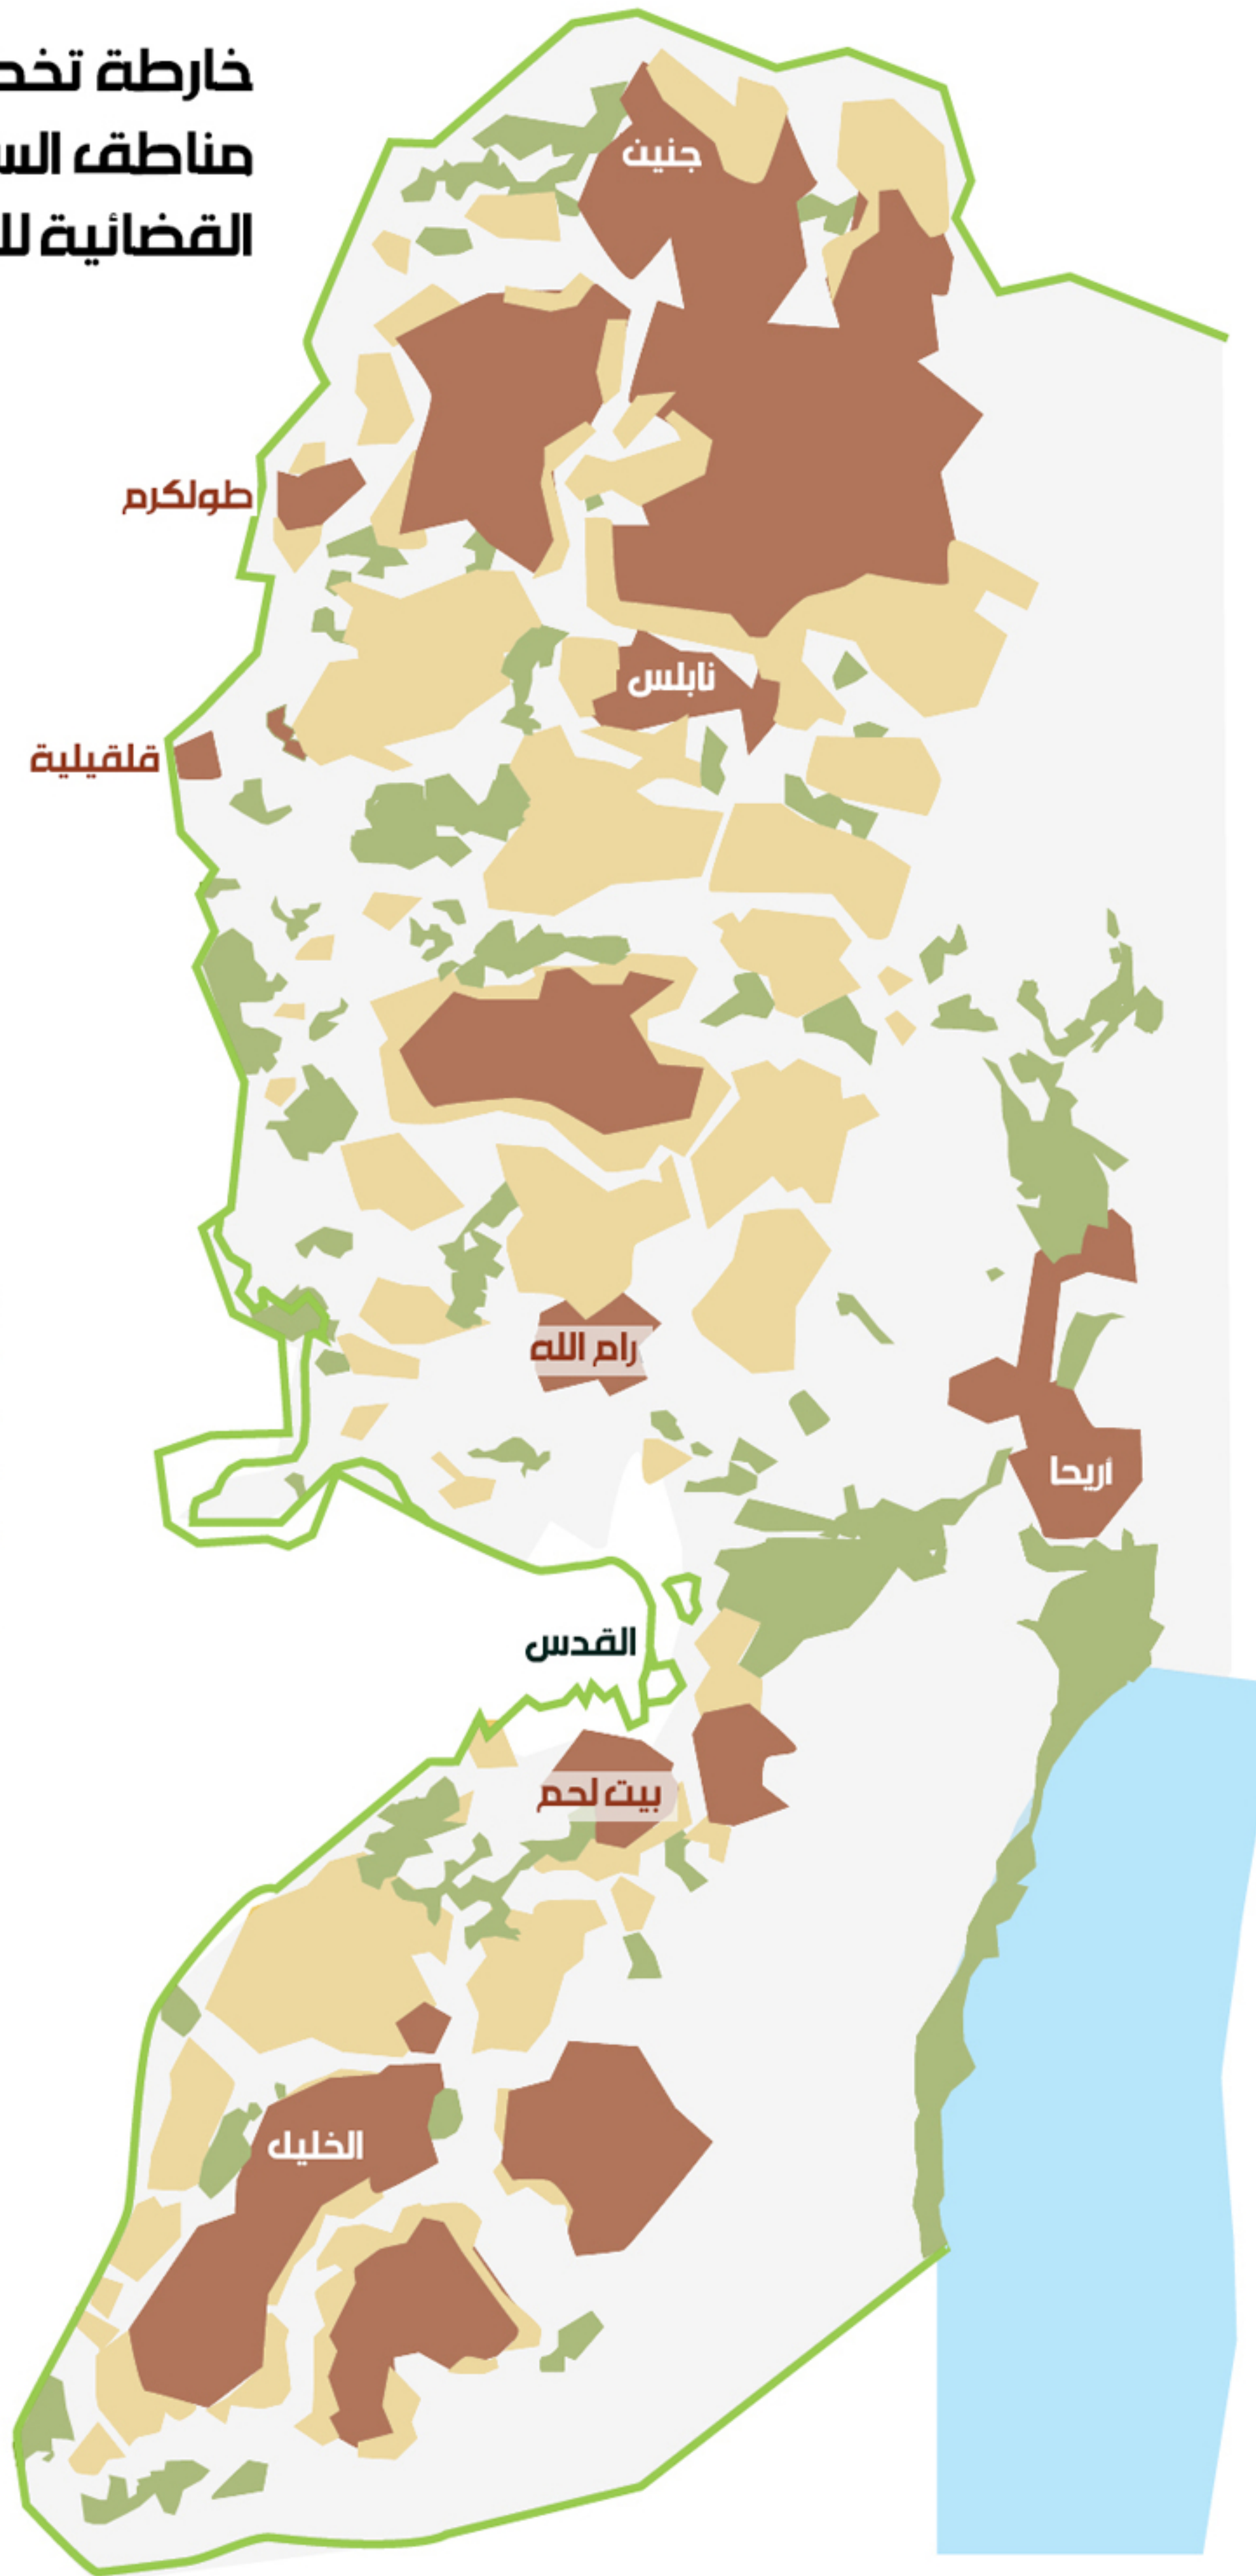

خارطة تخطيطية
مناطق السلطات
القضائية للمستوطنات

مفتاح الخريطة

مناطق أ
مناطق ب
مناطق ج
مناطق السلطات القضائية للمستوطنات

خارطة تخطيطية
التجمعات الاستيطانية

مفتاح الخريطة

مناطق أ
مناطق ب
مناطق ج
خط التماس او ما يعرف بالمناطق العازلة
جدار نابلس الغربية
محيط القدس
«غوش عتصيون»
«غوش شيبلا»
«طلمون»
«بيت إيك»
غور الاردن