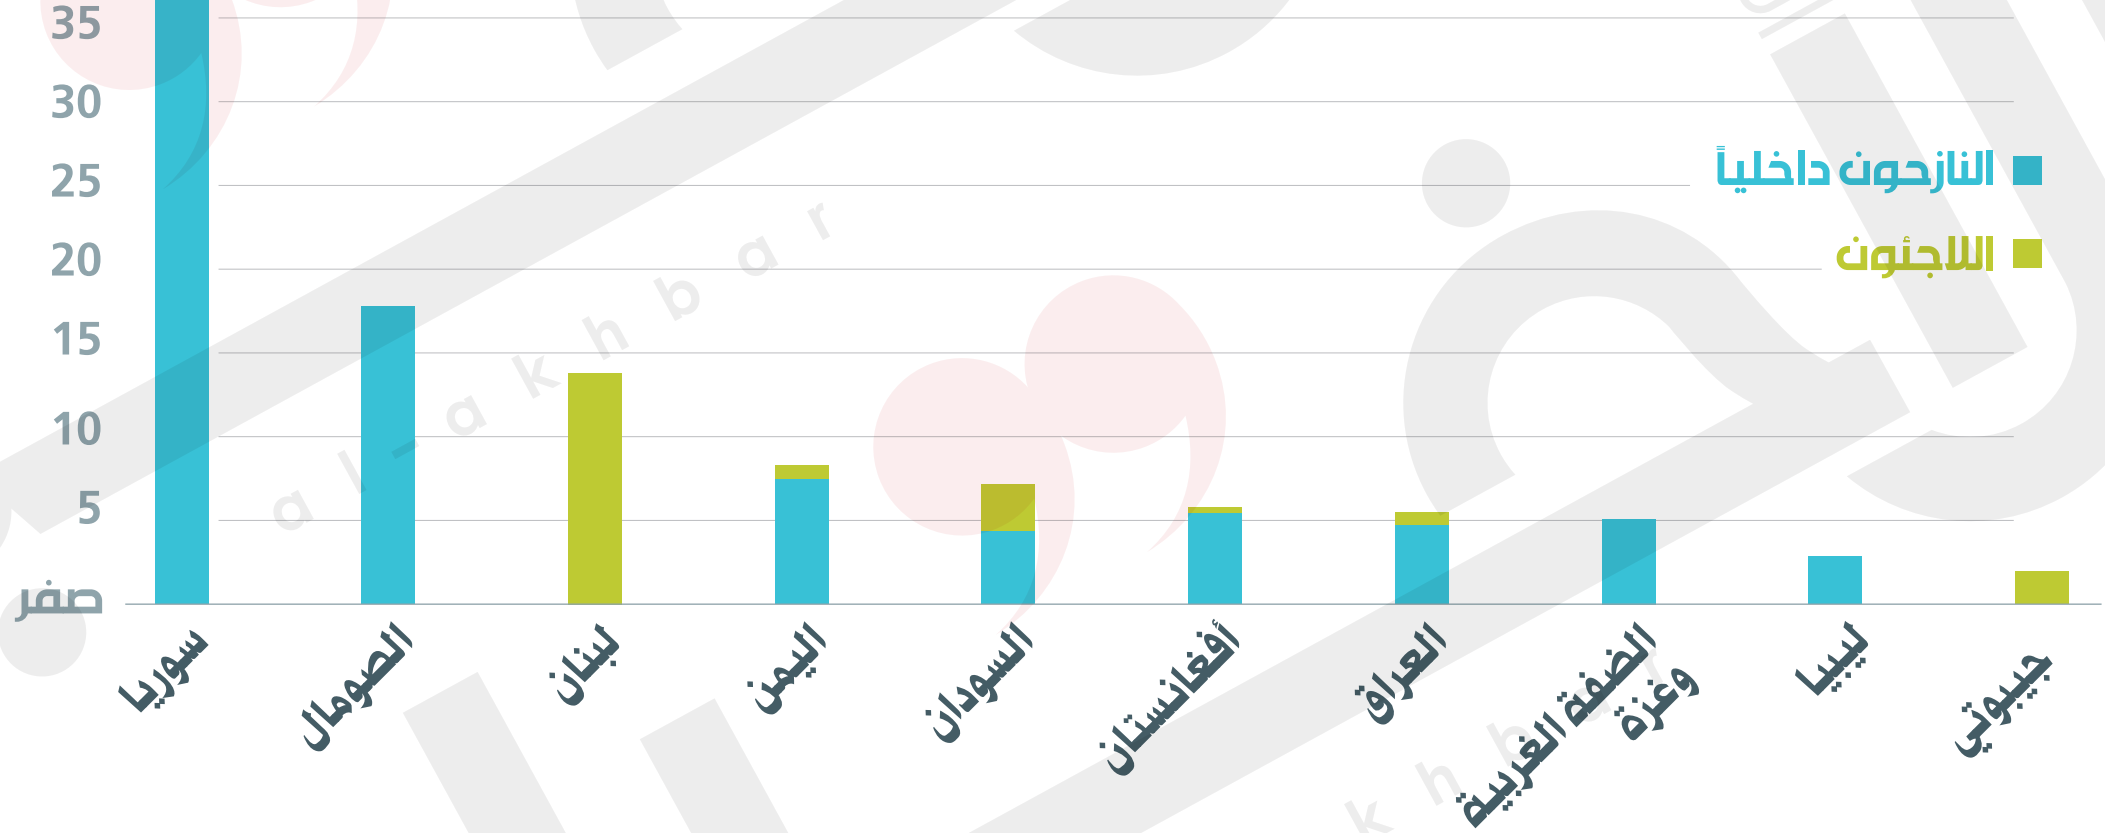

اللاجئون والنازحون داخلياً

(% من سكان البلد المضيف)

المصادر: مفوضية الأمم المتحدة السامية لشؤون اللاجئين، مركز مراقبة النزوح الداخلي، وحسابات خبراء صندوق النقد الدولي، تستند هذه الأرقام إلى قوائم التسجيل، لذا فهي تقديرات النطاق الأدنى