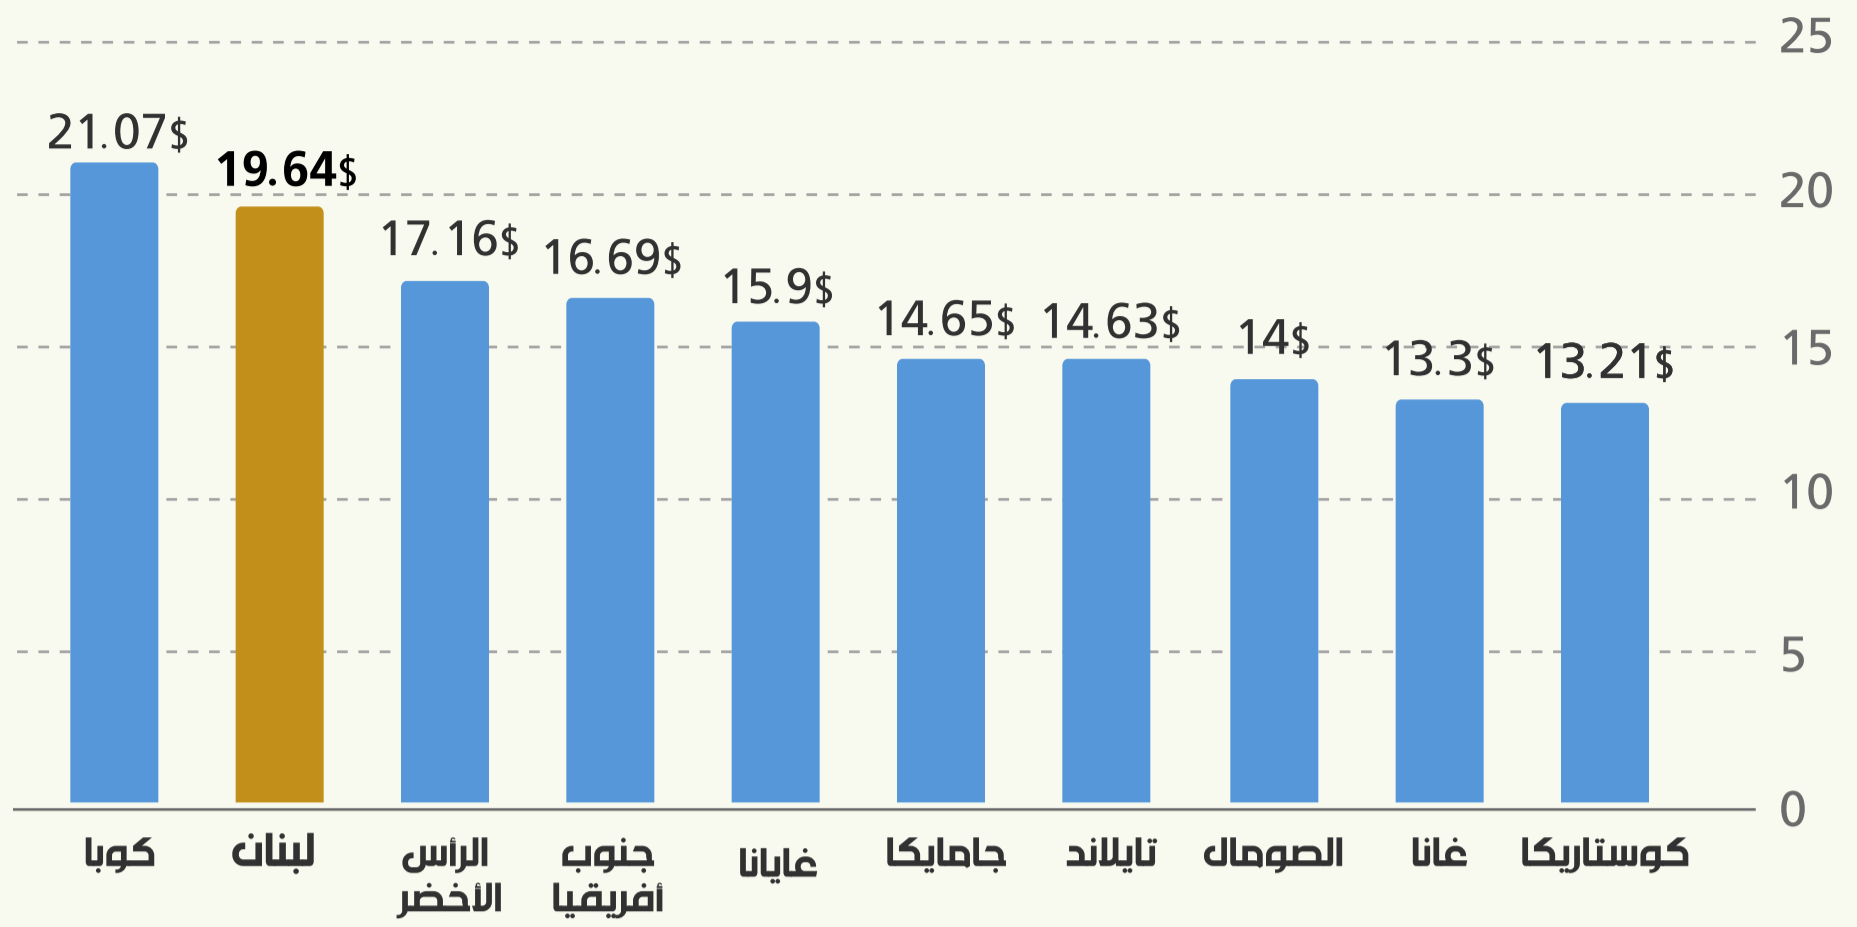

● أعلى 10 وجهات للتحويلات من الولايات المتحدة
(الأرقام تمثل كلفة التحويل لكل 200 دولار - في الربع الثالث من عام 2020)

● أعلى 10 وجهات للتحويلات من ألمانيا

(الأرقام تمثل كلفة التحويل لكل 200 دولار - في الربع الثالث من عام 2020)

● كلفة إرسال الحوالات إلى لبنان

الأرقام تمثل نسبة كلفة التحويل من المبلغ (200 دولار) في الربع الثالث من عام 2020