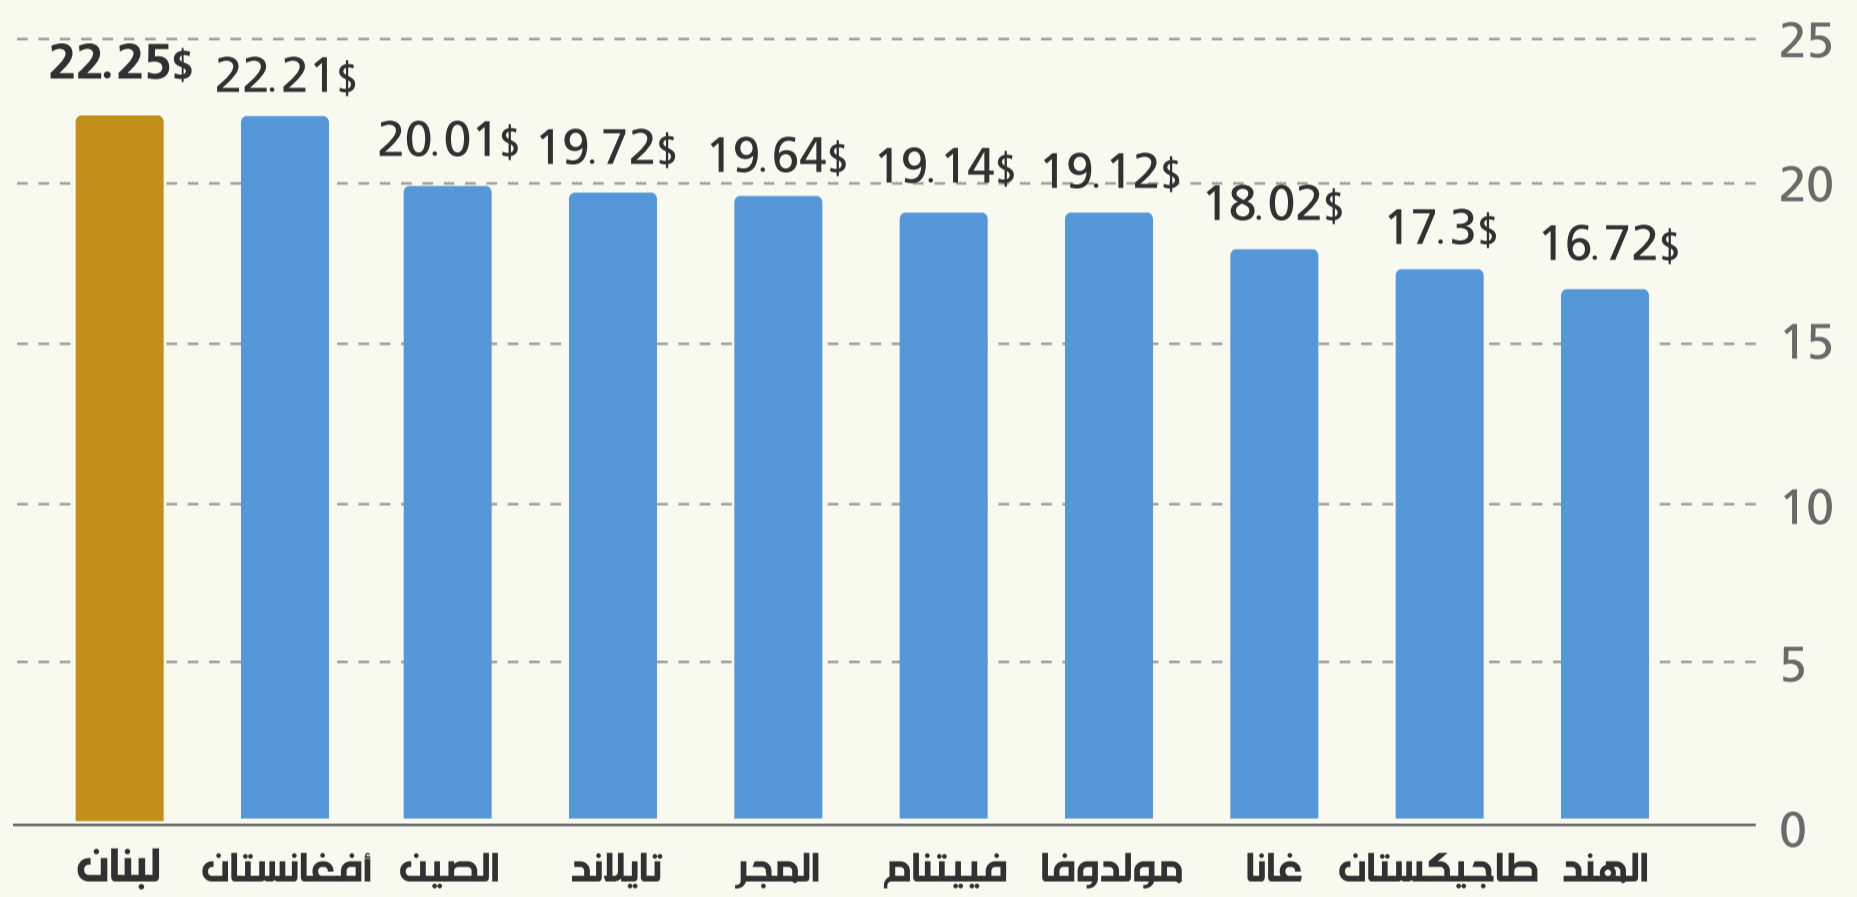

● أعلى 10 وجهات للتحويلات من الولايات المتحدة
(الأرقام تمثل كلفة التحويل لكل 200 دولار - في الربع الثالث من عام 2020)

● أعلى 10 وجهات للتحويلات من ألمانيا

(الأرقام تمثل كلفة التحويل لكل 200 دولار - في الربع الثالث من عام 2020)

● كلفة إرسال الحوالات إلى لبنان

الأرقام تمثل نسبة كلفة التحويل من المبلغ (200 دولار) في الربع الثالث من عام 2020