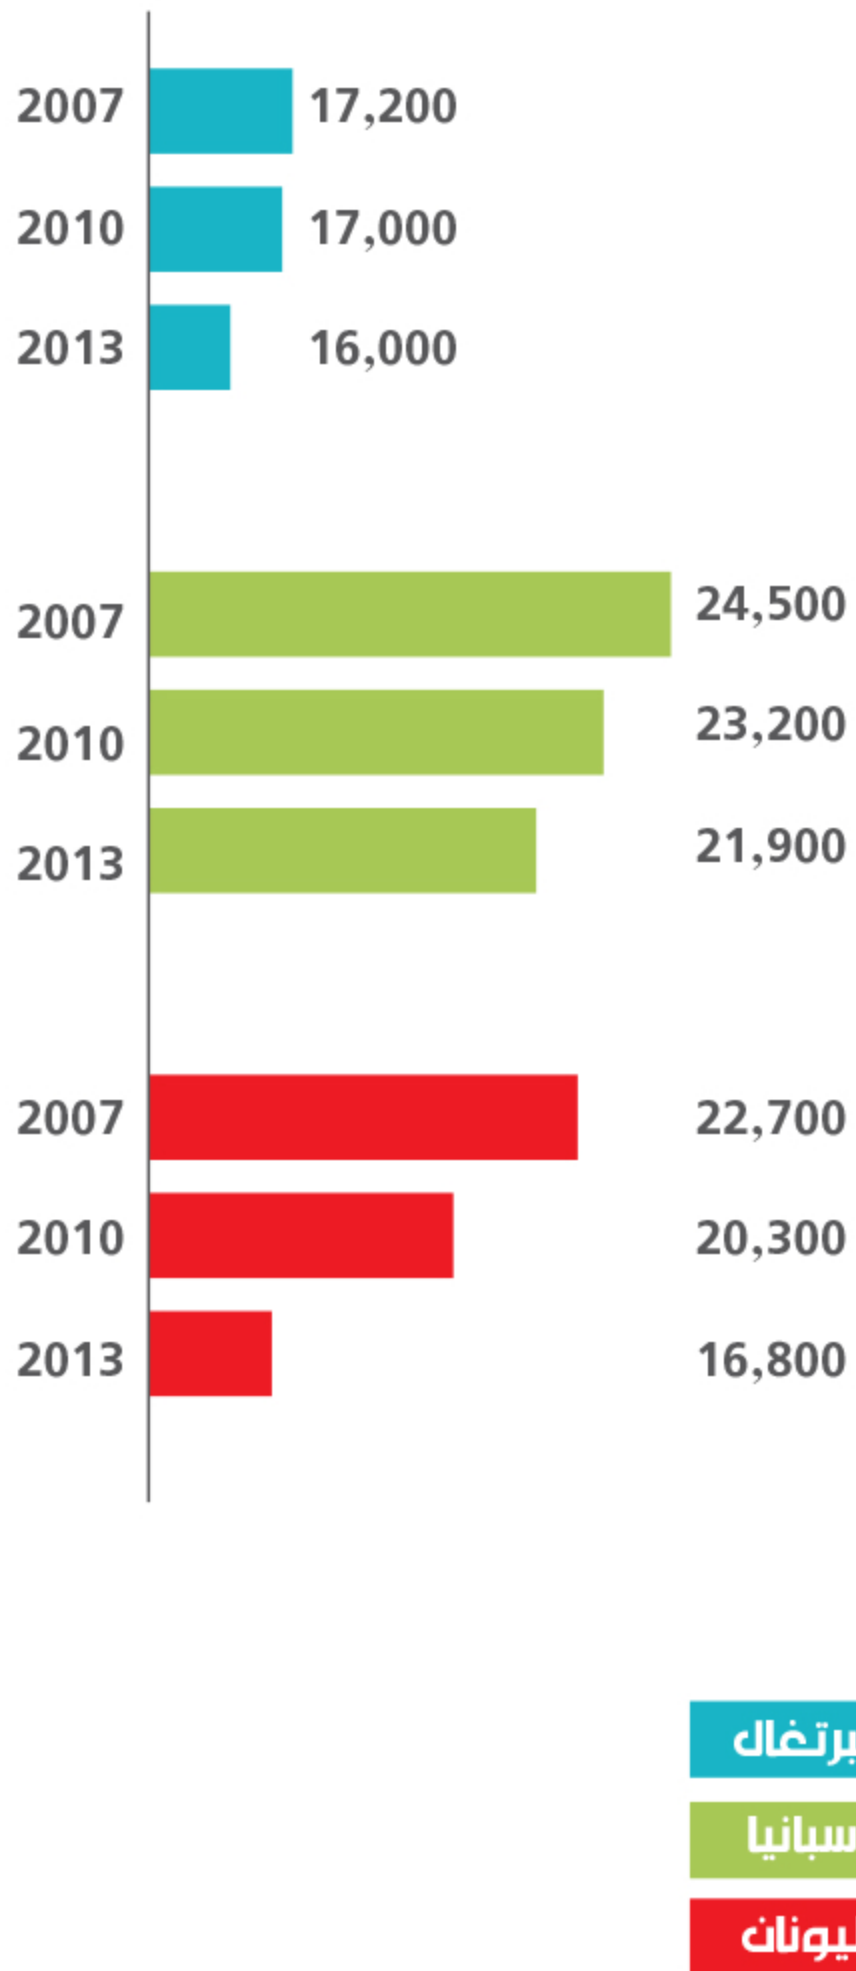

حصة الفرد من الناتج المحلي الإجمالي (باليورو)

المصدر: يوروستات

معدّل البطالة نسبة العاطلين عن العمل من مجمل القوى العاملة

الدَّين الحكومي كنسبة من الناتج المحلي الإجمالي