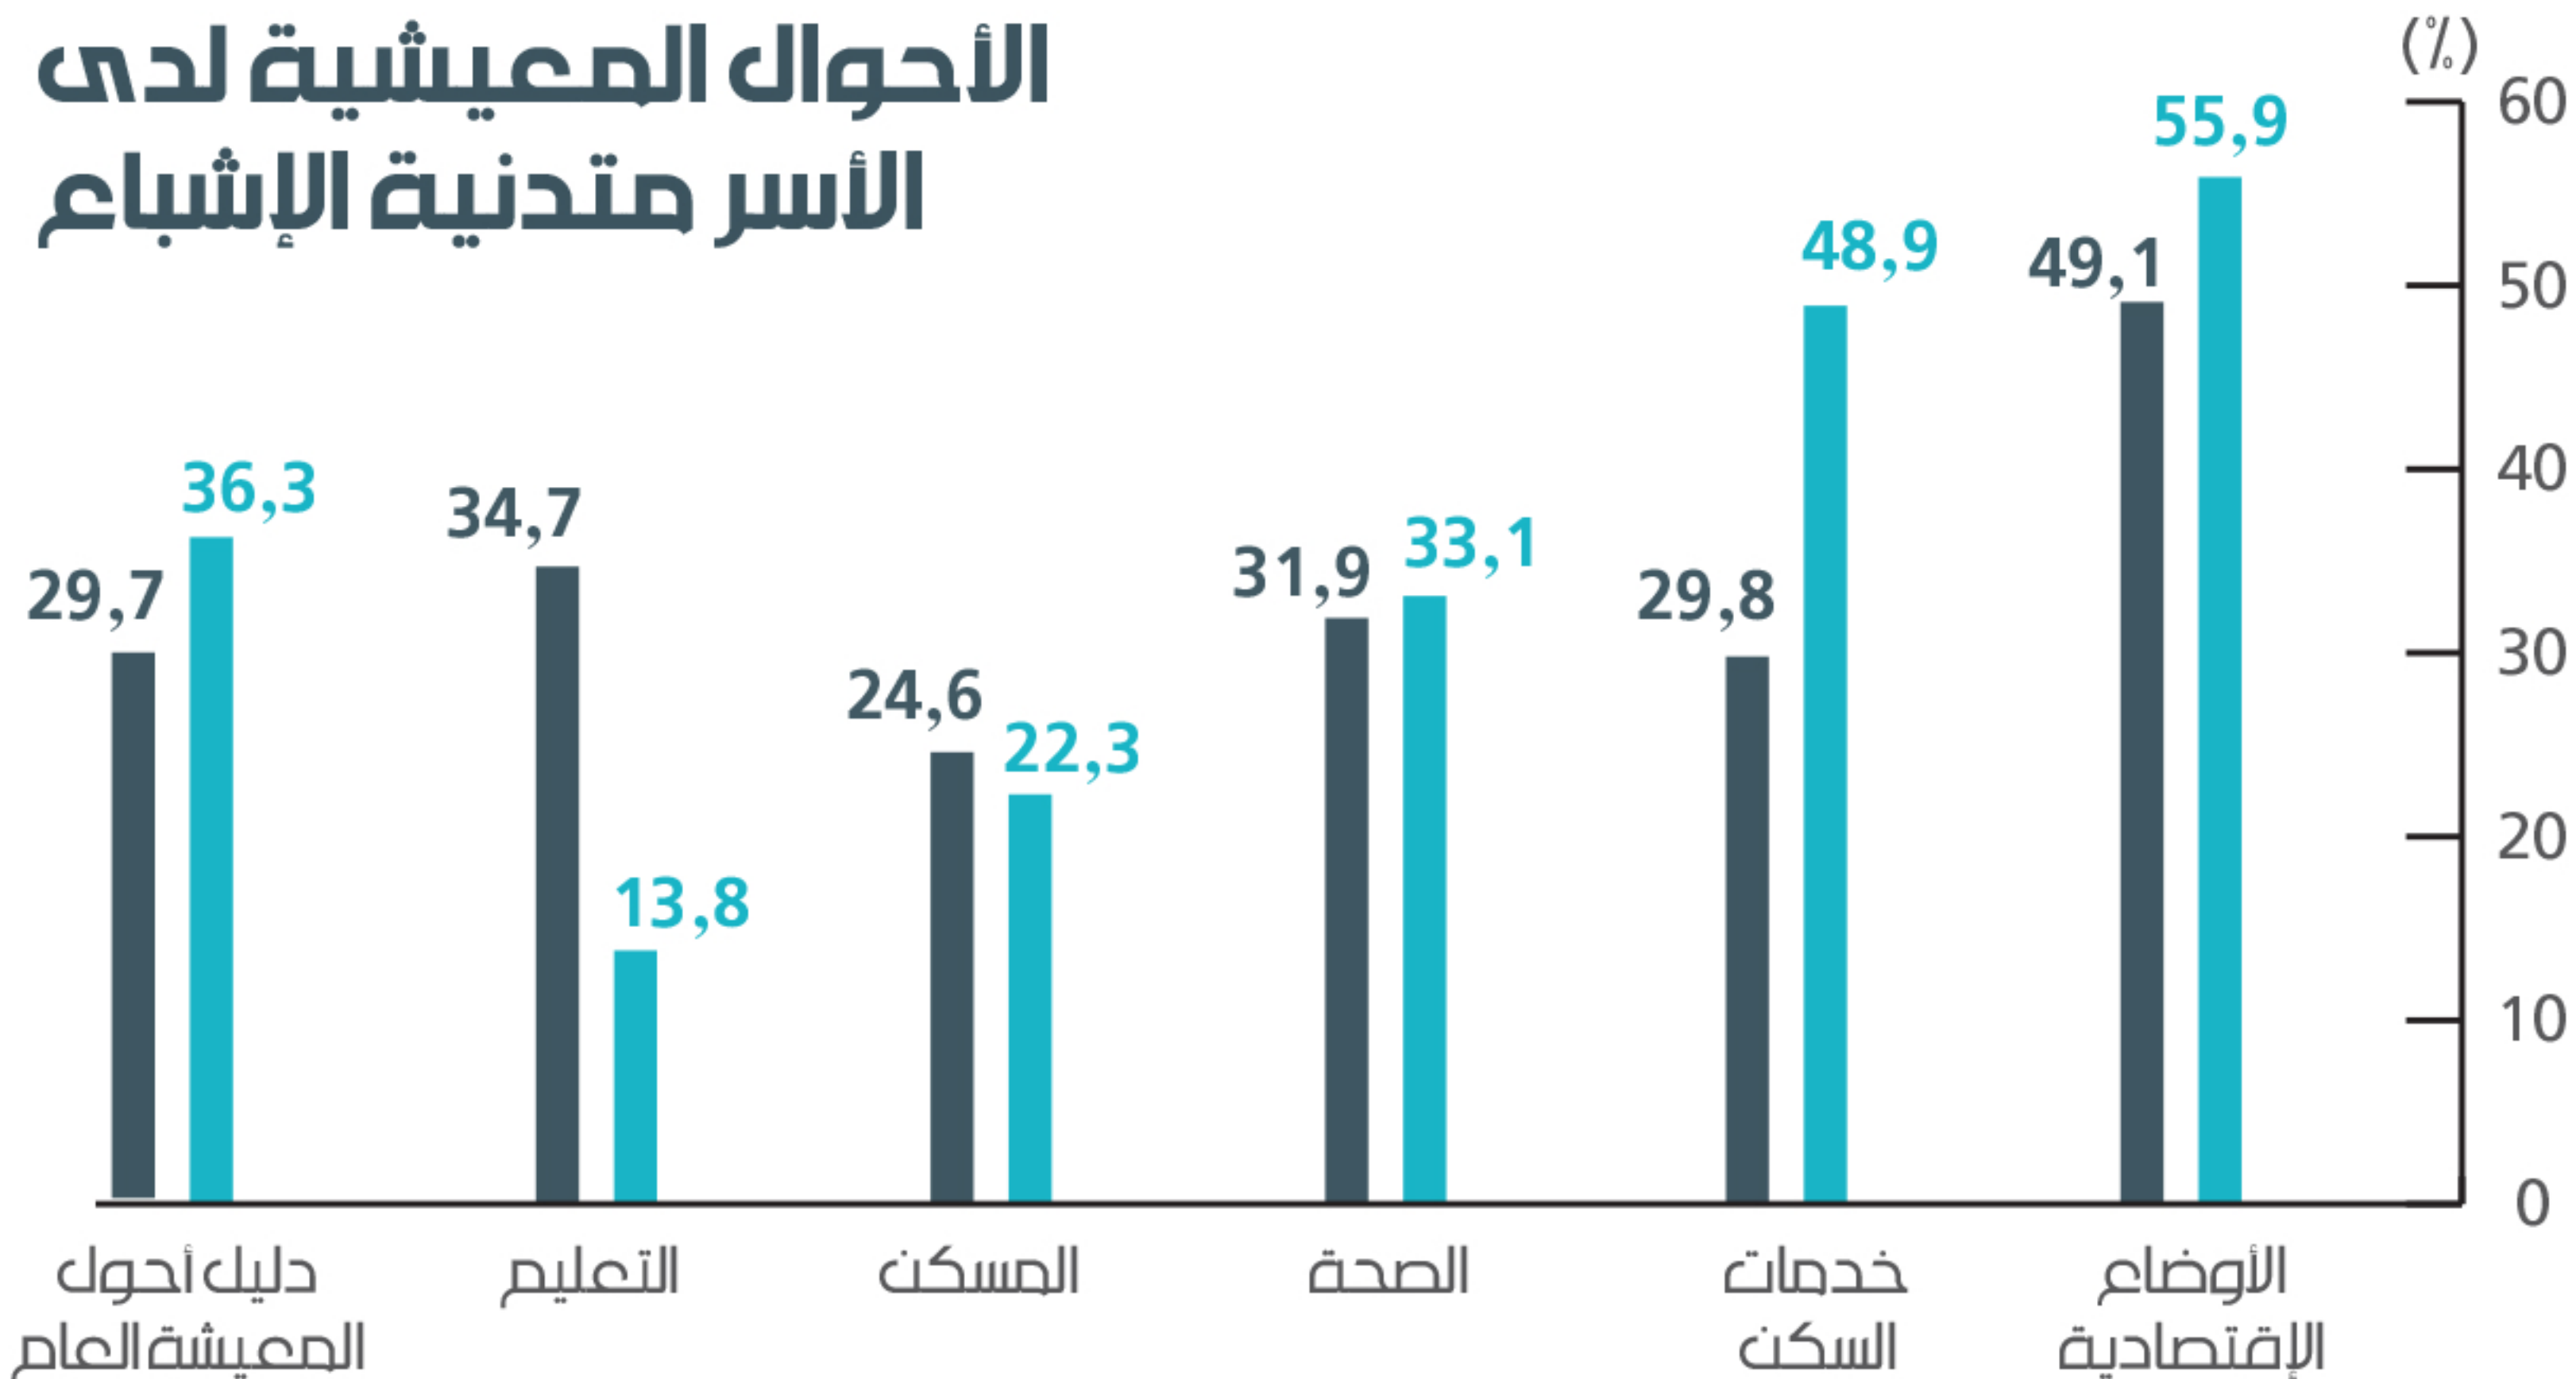

الأحوال المعيشية لدى الأسر متدنية الإشبام

المصدر: الأحوال المعيشية للأسر في لبنان 2015 -
المركز الإستشاري للدراسات والتوثيق

■ نسبة الأسر ذات الإشبام المتدني 2015
■ نسبة الأسر ذات الإشبام المتدني 2004